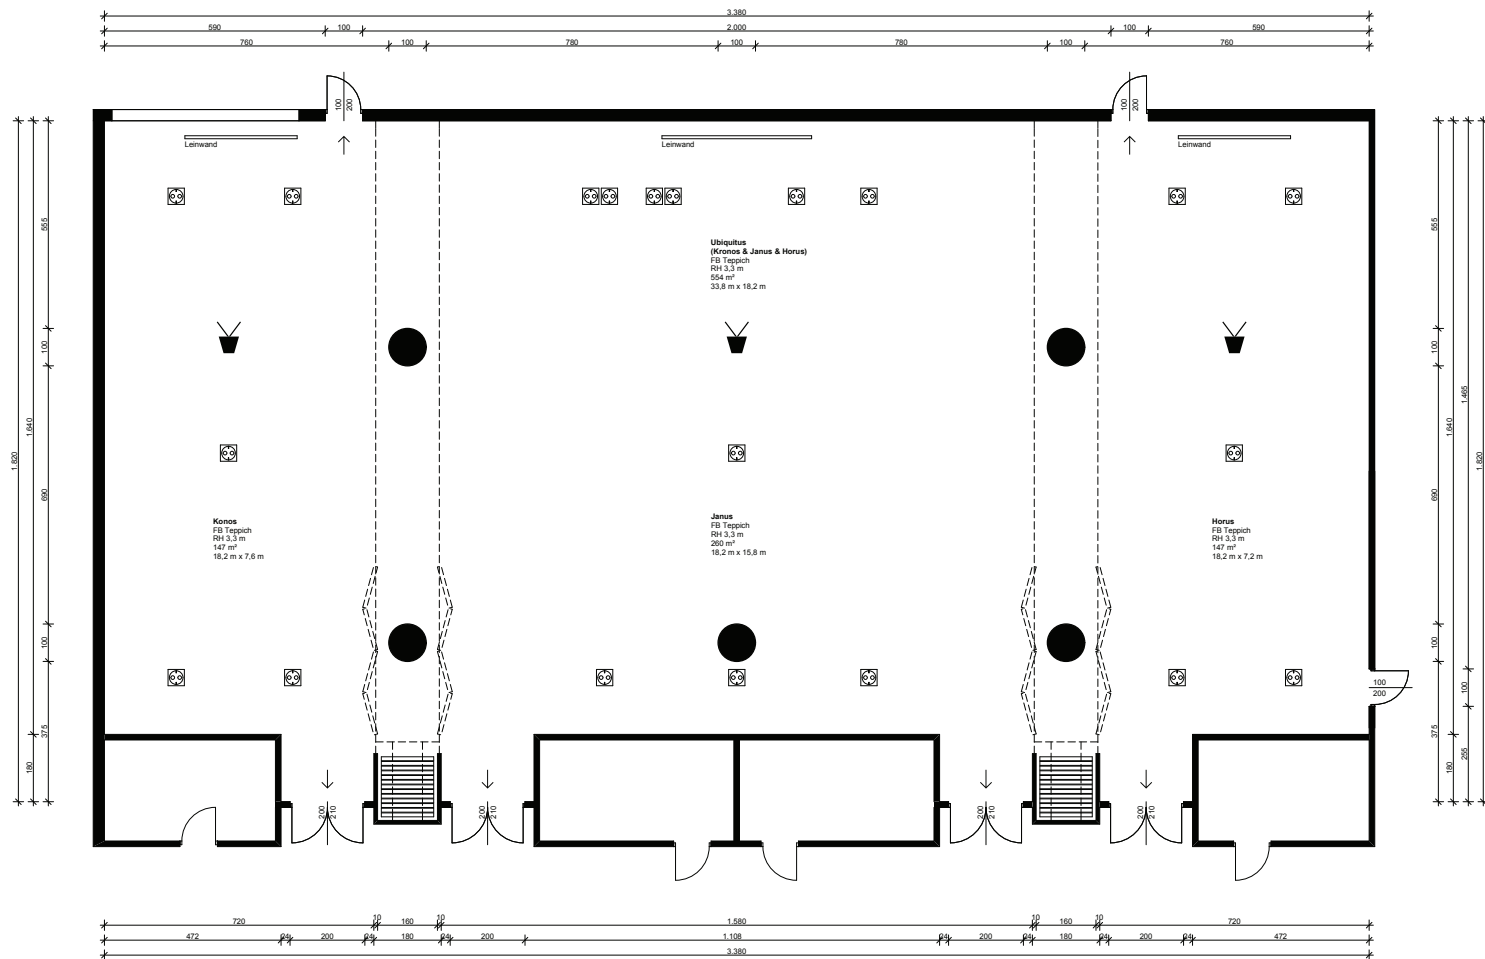

- Legende
- ☐ WC
  - ♿ Behinderten WC
  - ☐ Prefunction Area
  - ☐ Koffeemaschine
  - ☐ Garderobe

- Infos/Ausstattung**
- Wi-LAN
  - Leinwand: Deckenmontage elektrisch
  - Konos & Horus: 3 x 2,3 m (D x H)
  - Janus: 4 x 3 m (b x h)
  - Besamer: Deckenmontage
  - Trennwand: Schutzpaneele
  - Türen: Holz
- Legende**
- ☐ Beamer
  - ⊞ Bodenbox (Strom, Internet)
  - ⚡ Notausgang
  - ♿ WC
  - ♿ Behinderter WC
  - ⊞ Prefunktion Area
  - ⊞ Konferenzraum
  - ⊞ Garderobe