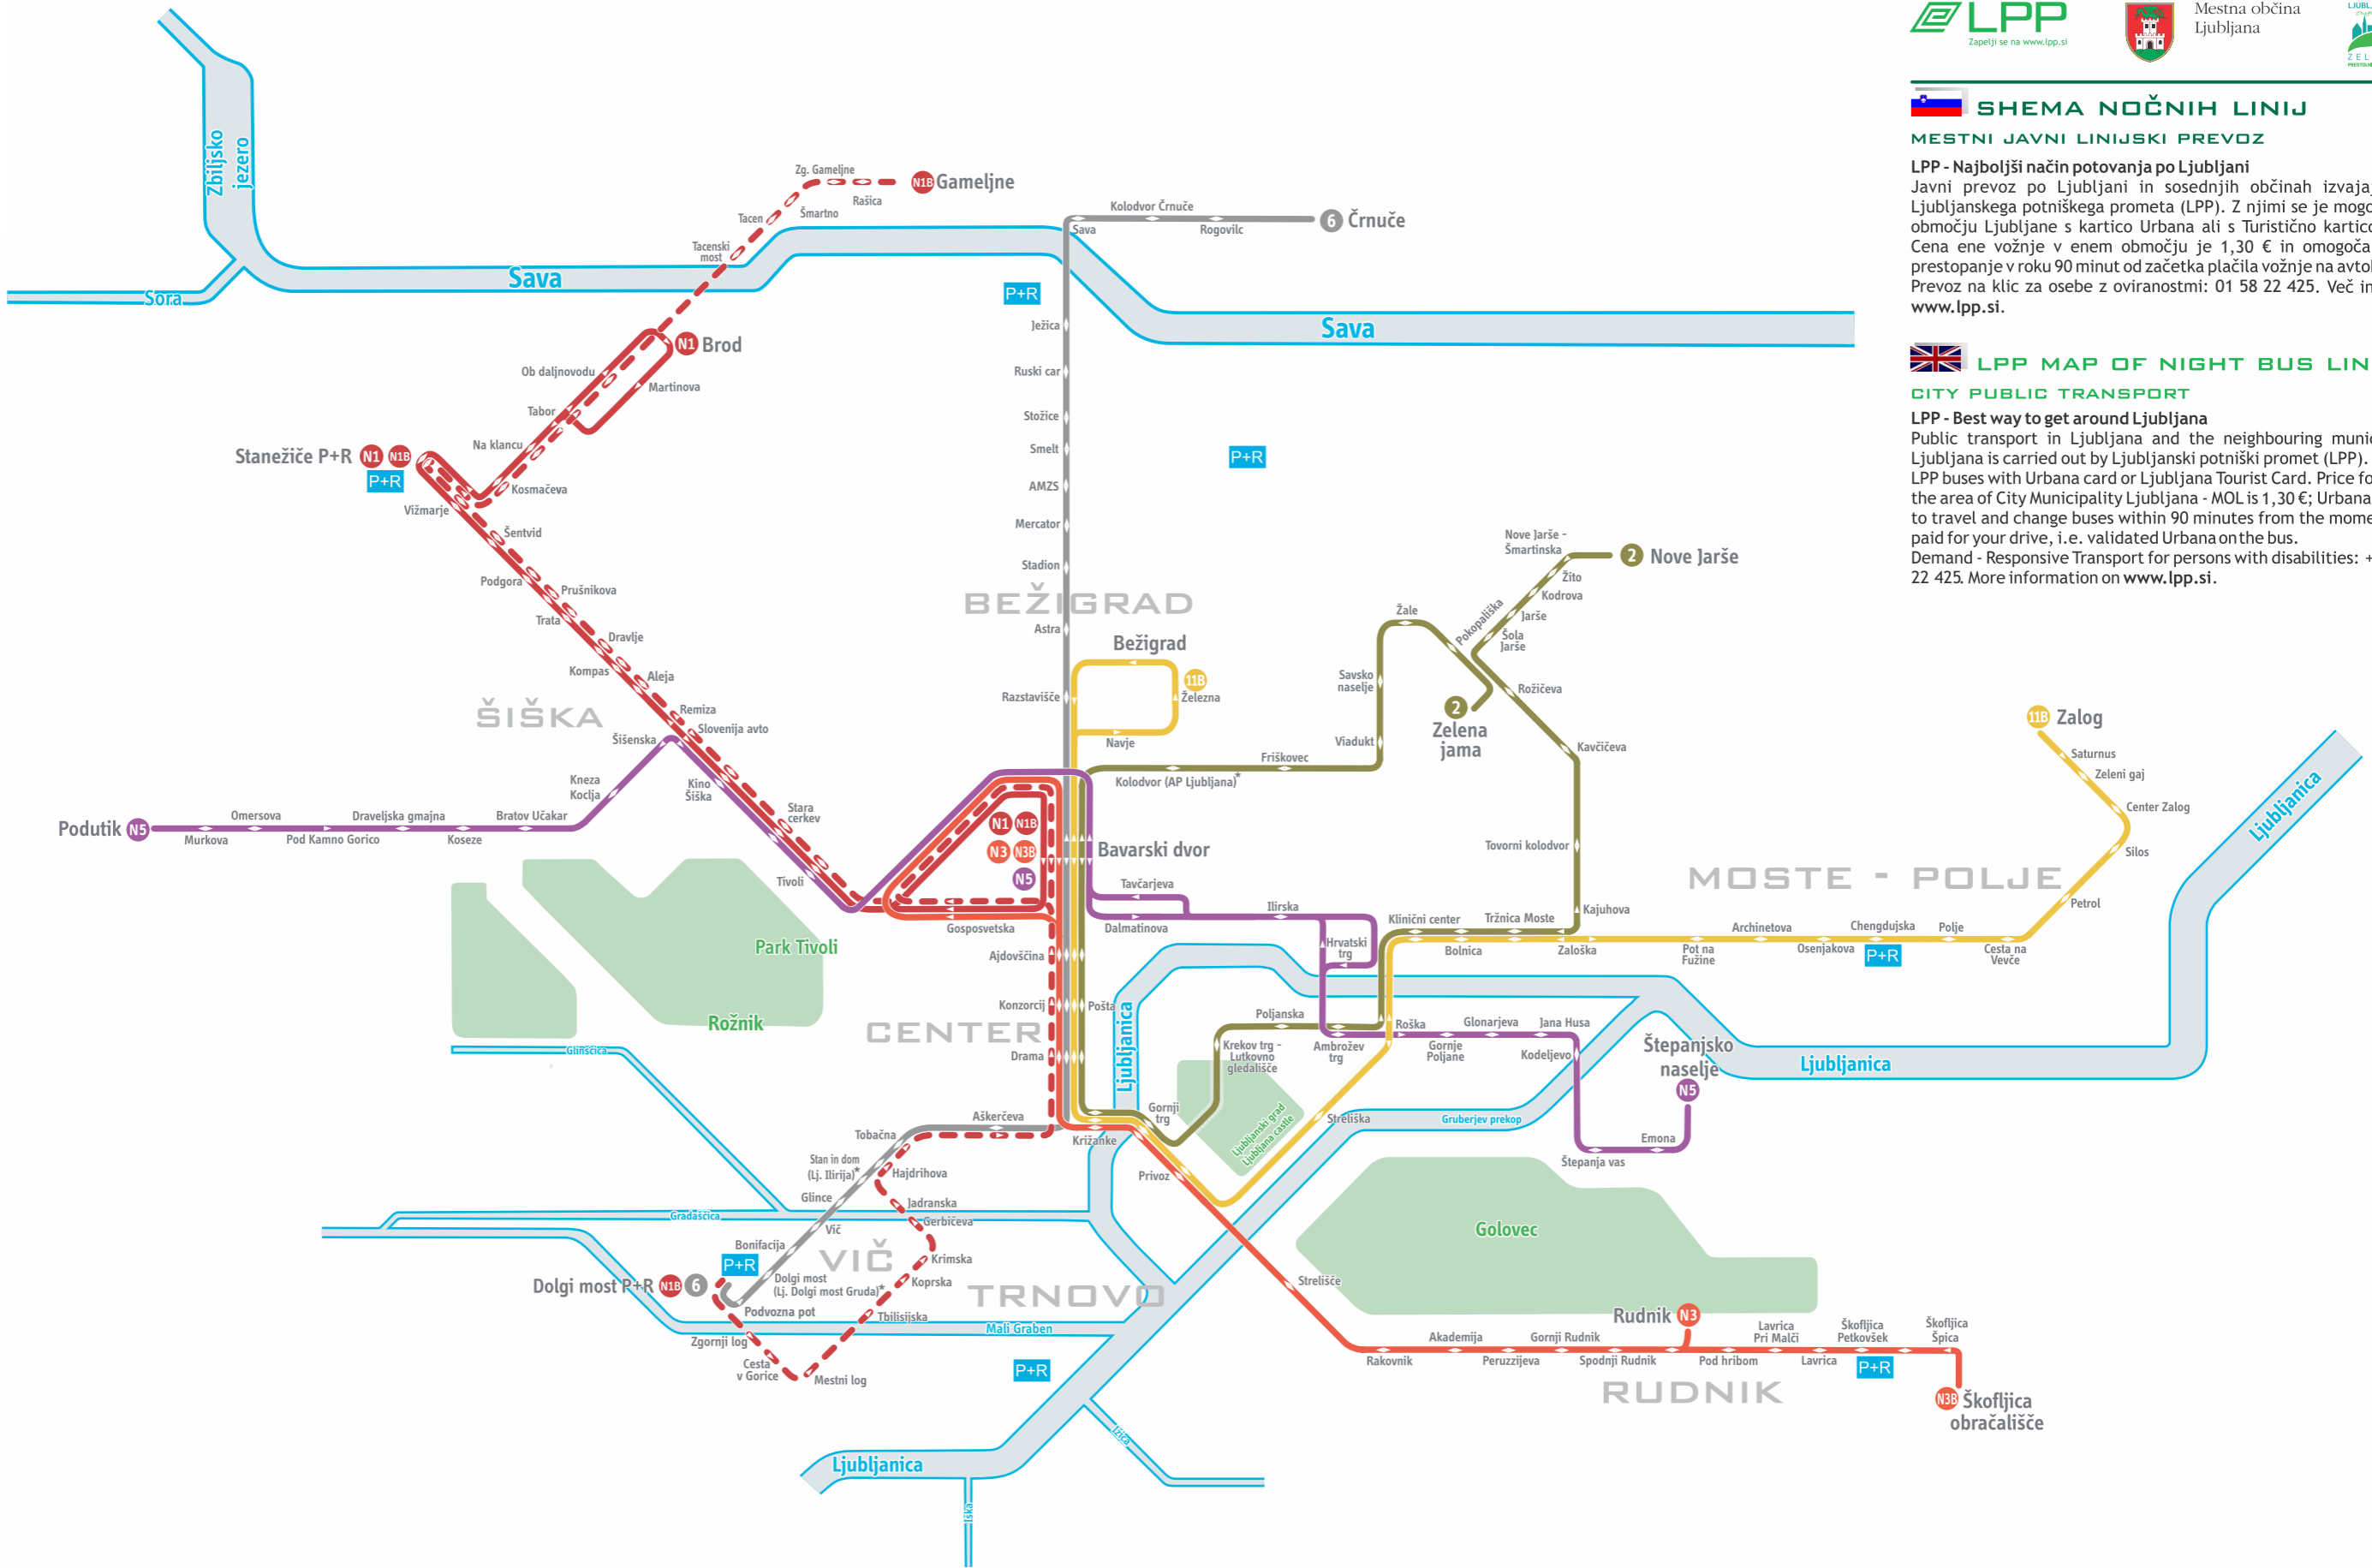

LPP MAP OF NIGHT BUS LINES CITY PUBLIC TRANSPORT

LPP - Best way to get around Ljubljana
Public transport in Ljubljana and the neighbouring municipalities of Ljubljana is carried out by Ljubljanski potniški promet (LPP). You can ride LPP buses with Urbana card or Ljubljana Tourist Card. Price for one ride in the area of City Municipality Ljubljana - MOL is 1,30 €; Urbana enables you to travel and change buses within 90 minutes from the moment you have paid for your drive, i.e. validated Urbana on the bus. Demand - Responsive Transport for persons with disabilities: +386 (0)1 58 22 425. More information on www.lpp.si.

Mobilna aplikacija Urbana nudi prijazno in enostavno uporabniško izkušnjo imetnikom pametnih telefonov opremljenih s tehnologijo NFC in z operacijskim sistemom Android 5.0 ali več.

80 18 88

The Urbana Mobile Application offers a user-friendly, easy-to-use experience for smartphone owners equipped with NFC technology and with Android 5.0 or higher.

+386 (0)1 582 2 582

- **N1** Bavarski dvor - Stanežiče P+R - Brod
- **N1B** Dolgi most P+R - Bavarski dvor - Stanežiče P+R - Gameljne
- **N2** Nove Jarše - Zelena jama
- **N3** Bavarski dvor - Rudnik
- **N3B** Bavarski dvor - Škofljica
- **N5** Podutik - Štepanjsko naselje
- **N6** Črnuče - Dolgi most P+R
- **11B** Bežigrad - Zalog

Prekinjena črta linije označuje posebni režim vožnje, glej spodaj
http://www.lpp.si/javni-prevoz/mestni-potniški-promet
The dashed line indicates the lines with a special arrangement of travel, see above

P+R Parkiraj in se pelji z avtobusom
Park & Ride

N Nočne linije / Night lines
ponedeljek - sobota / Monday - Saturday
22.30 - 0.20 in 2.50 - 4.50 / 10.30 p.m. - 0:20 a.m. and 2:50 a.m. - 4:50 a.m.
nedelja in prazniki / Sundays and holidays
22.30 - 0.20 in 3.50 - 5.50 / 10.30 p.m. - 0:20 a.m. and 3:50 a.m. - 5:50 a.m.